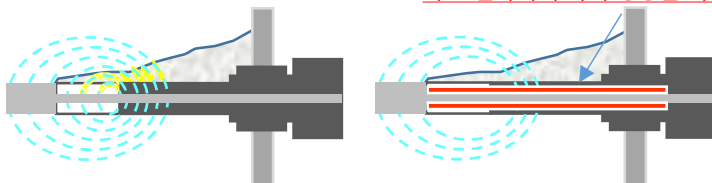

어드미턴스식 레벨 스위치 용도 사례

모래와 물이 혼재하는 슈트 이런 환경에서도 오동작 하지 않습니다!

※실적 사례

기존의 도전식(리크식) 레벨 스위치가 부착의 영향에 의해 오동작이 빈번하게 발생하고 그 때마다 현장에 출동하는 상황이었습니다. 어드미턴스식 레벨 스위치로 변경함으로 부착에 의한 오동작이 없고 긴급 출동하는 일도 없어서 상당히 좋은 평가를 받은 사례입니다.

※사진(상): BC로 운송되는 모래가 슈트로 투입되는 사진.

사진(하): 막힘 검출용 어드미턴스식 레벨스위치를 설치하여 감시하고 있는 사진.

주 목 포 인 트!!

일반적인 정전용량식 레벨 스위치

어드미턴스식 레벨 스위치

가드 전극이 부착의 영향을 막아 줍니다!

어드미턴스식 레벨 스위치

MAL-110