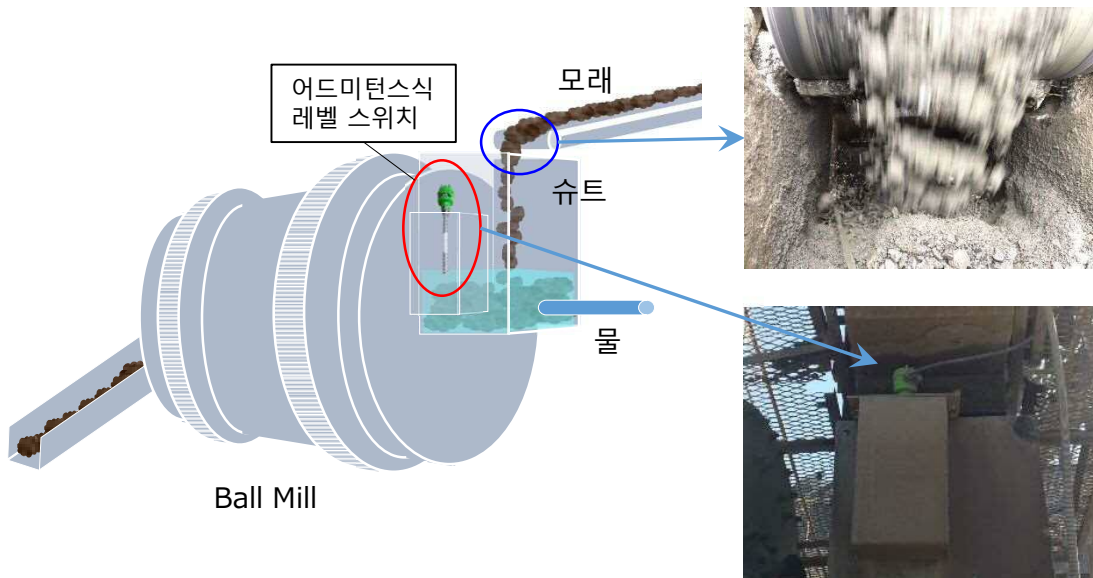

어드미턴스식 레벨 스위치 용도 사례

모래와 물이 혼재하는 슈트 이런 환경에서도 오동작 하지 않습니다!

※실적 사례

기존의 도전식(리크식) 레벨 스위치가 부착의 영향에 의해 오동작이 빈번하게 발생하고 그 때마다 현장에 출동하는 상황이었습니다. 어드미턴스식 레벨 스위치로 변경함으로 부착에 의한 오동작이 없고 긴급 출동하는 일도 없어서 상당히 좋은 평가를 받은 사례입니다.

※사진(상): BC로 운송되는 모래가 슈트로 투입되는 사진.

사진(하): 막힘 검출용 어드미턴스식 레벨스위치를 설치하여 감시하고 있는 사진.

주 목 포 인 트!!

일반적인 정전용량식 레벨 스위치

어드미턴스식 레벨 스위치

가드 전극이 부착의 영향을 막아 줍니다!

어드미턴스식 레벨 스위치

MAL-110